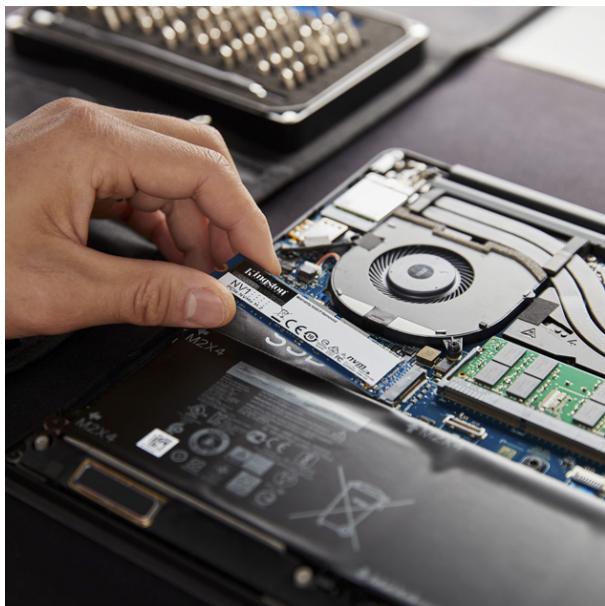

## Kingston NV1 NVMe PCIe SSD M.2 2280 (1TB)

Model No: KG-SNVS-1TB-NVME-SSD

1 TB

1 TB