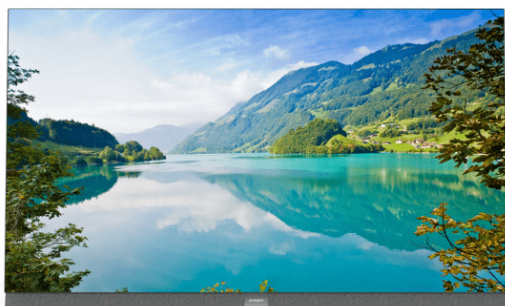

## Skyworth 4K OLED 55" AI TV

Model No: SKY-55XA9000