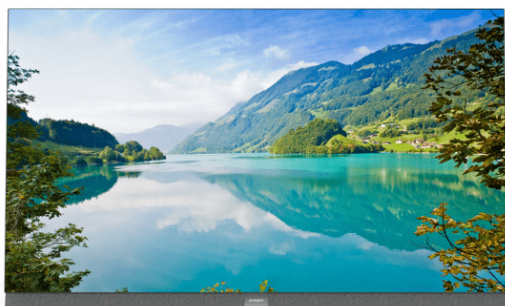

## Skyworth 4K OLED 65" AI TV

Model No: SKY-65XA9000